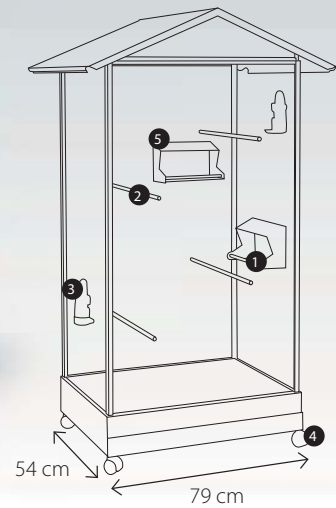

Copertura per la mangiatoia
Cover for feeder
Couvercle mangeoire
Futterkrippendeckel

052 96

→100 ↙75,5 ↑168 cm Vol. 0143 m³ 12,10 mm

Included

code	pcs	code	pcs	code	pcs	code	pcs	code	pcs
955 10B	1	979 96B	1	979 96	100	786 91	1	724 90	1
955 10	40	638 90	1						