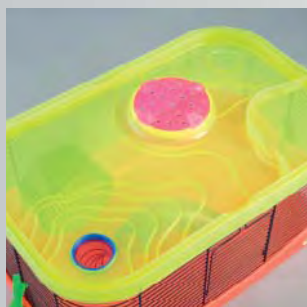

Optional

	code	pcs	code	pcs	code	pcs
	986 96	24	964 66	12	916 96	1

IDEAL FOR

Ripiano sagomato
Specially designed platform
Plateau façonné
Gemodelte Fläche

Casetta interna
Little house inside
Maisonnette intérieure
Internes Hauschen

Tappo rimovibile
Removable cap
Bouchon amovible
Schieverschluß

Fantasy è la gabbia base. **Kit** la fa crescere pezzo per pezzo e la trasforma in un mondo tutto da scoprire

The **Fantasy** is the foundation. The **Kit** will make it grow piece by piece.

Fantasy est la cage de base. **Kit** la fait grandir pièce après pièce.

Fantasy ist der Käfig in der Grundausrüstung. **Kit** lässt ihn Stück für Stück größer werden.

Kit

IDEAL FOR

998 50

8 021799 403393

Size →56 ↙36 ↑23 cm  Vol. 0,055 m³