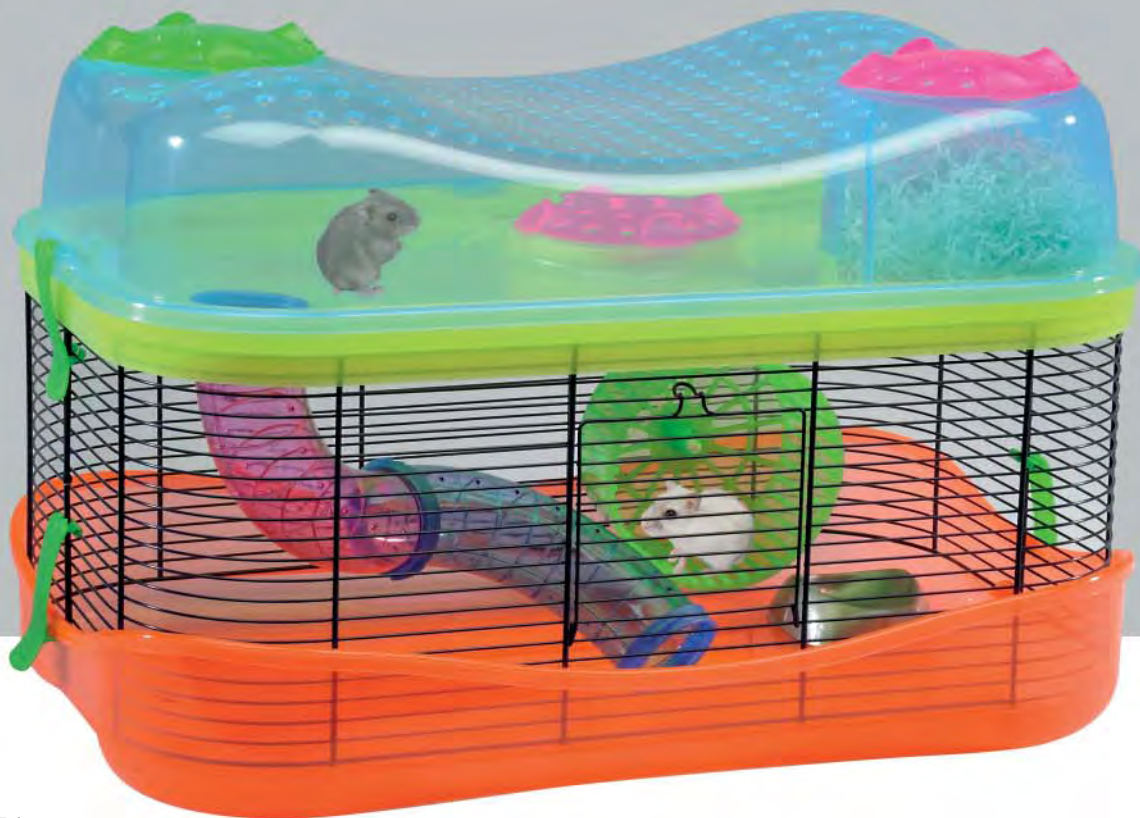

Fantasy

186 56

→58 ↙38 ↑38,5 cm Vol. 0,067 m³ 10,2 mm

Included

	code	pcs	code	pcs	code	pcs	code	pcs	code	pcs	code	pcs	code	pcs
	939 96B	1	920 96B	1									983 96B	1
	939 96	18	920 96	12	997 99	1	346 86	1	767 84	1	900 96	1	996 96	1

Optional

	code	pcs	code	pcs	code	pcs
	986 96	24	964 66	12	916 96	1

IDEAL FOR

Ripiano sagomato
Specially designed platform
Plateau façonné
Gemodelte Fläche

Casetta interna
Little house inside
Maisonnette intérieure
Internes Hauschen

Tappo rimovibile
Removable cap
Bouchon amovible
Schieverschluß

Fantasy è la gabbia base. **Kit** la fa crescere pezzo per pezzo e la trasforma in un mondo tutto da scoprire

The **Fantasy** is the foundation. The **Kit** will make it grow piece by piece.

Fantasy est la cage de base. **Kit** la fait grandir pièce après pièce.

Fantasy ist der Käfig in der Grundausrüstung. **Kit** lässt ihn Stück für Stück größer werden.

Kit

IDEAL FOR

998 50

8 021799 403393

Size →56 ↙36 ↑23 cm  Vol. 0,055 m³