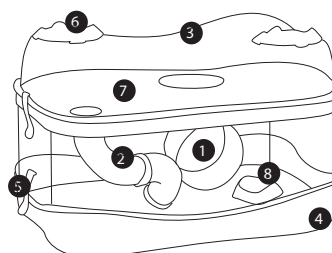

Fantasy

186 56

→58 ↙38 ↑38,5 cm Vol. 0,067 m³ 10,2 mm

Included

	code	pcs	code	pcs	code	pcs	code	pcs	code	pcs	code	pcs	code	pcs
	939 96B	1	920 96B	1									983 96B	1
	939 96	18	920 96	12	997 99	1	346 86	1	767 84	1	900 96	1	996 96	1

Optional

	code	pcs	code	pcs	code	pcs
	986 96	24	964 66	12	916 96	1

IDEAL FOR

Ripiano sagomato
Specially designed platform
Plateau façonné
Gemodelte Fläche

Casetta interna
Little house inside
Maisonnette intérieure
Internes Hauschen

Tappo rimovibile
Removable cap
Bouchon amovible
Schieverschluß

Fantasy è la gabbia base. **Kit** la fa crescere pezzo per pezzo e la trasforma in un mondo tutto da scoprire

The **Fantasy** is the foundation. The **Kit** will make it grow piece by piece.

Fantasy est la cage de base. **Kit** la fait grandir pièce après pièce.

Fantasy ist der Käfig in der Grundausrüstung. **Kit** lässt ihn Stück für Stück größer werden.

Kit

IDEAL FOR

998 50

8 021799 403393

Size →56 ↙36 ↑23 cm  Vol. 0,055 m³