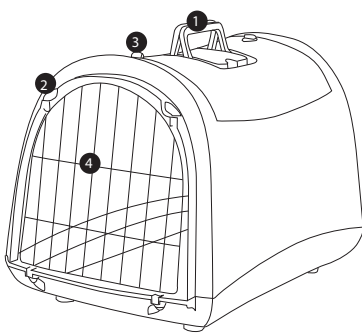

# Linus Cabrio

IDEAL FOR

805 85

8 021799 404970

805 98

8 021799 404994

805 94

8 021799 404987

→50 ↙32 ↑34,5 cm Vol. 0,090 m<sup>3</sup>